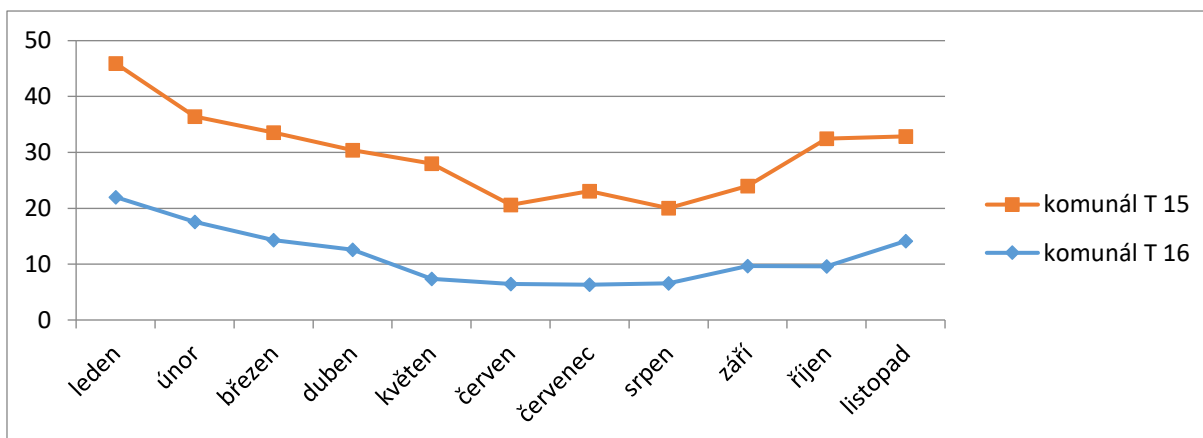

Sběr a třídění odpadů

2016

V letošním roce jsme nastavili úplně nový způsob třídění odpadů, a to odvozem vytříděného odpadu z nádob přímo z našich domácností. Bylo to úplně něco nového, do této doby takto žádná z obcí v okolí netřídila. Ve spolupráci s Nykosem jsme připravili systém, jehož výsledky jsou tak skvělé, že i pro nás jsou překvapující. Máme pro porovnání výsledky od ledna do listopadu za rok 2015 a za rok 2016.

	2015	2016
Množství komunálu	201	127
Množství bioodpadu	57	133
Celková částka finančních výdajů za svoz a likvidaci odpadů	721000	618000

V grafech nahoře vidíte vliv změny způsobu třídění a svozu. Množství směsného komunálního odpadu se snížilo o jednu třetinu. Oproti tomu vzrostlo množství bioodpadu, ale vzhledem k tomu, že cena skládkování bioodpadu je třetinová oproti ceně skládkování komunálu, je celková částka finančních výdajů podstatně nižší.